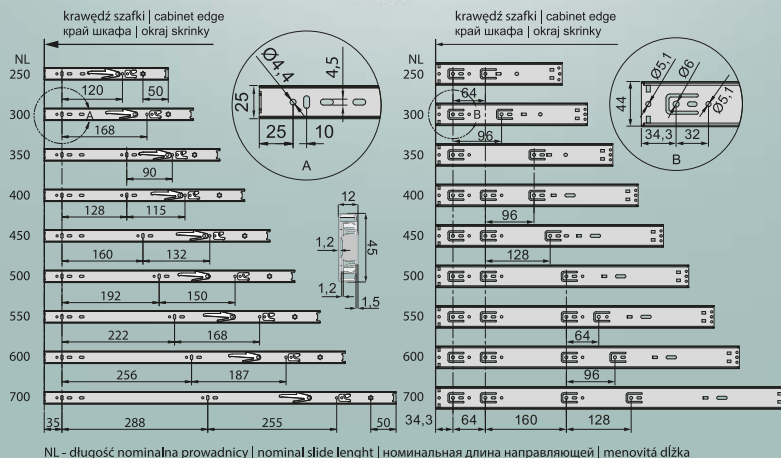

Prowadnica kulkowa H45 SAMODOMYK **PK-112**

en ball bearing slide with soft closing
ru Шариковая направляющая с доводчиком
sk Guličkový plnovýsuv s dotahom a tlmením

L mm	INDEX
PK-112 L-250	25498
PK-112 L-300	18647
PK-112 L-350	10161
PK-112 L-400	19283
PK-112 L-450	19980
PK-112 L-500	22182
PK-112 L-550	24132
PK-112 L-600	37306 NEW
PK-112 L-700	37307 NEW