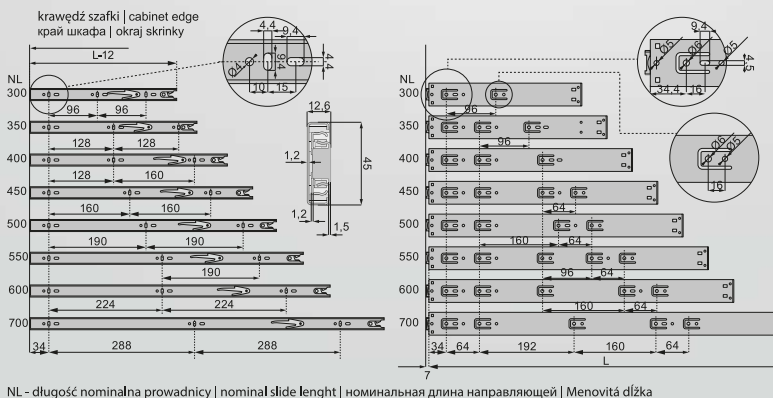

Prowadnica kulkowa H45 PUSH TO OPEN **PK-114**

en Ball bearing slide PUSH TO OPEN
ru Шариковая направляющая PUSH TO OPEN
sk Guličkový plnovýsuv PUSH TO OPEN

L mm	INDEX
PK-114 L-300	20635
PK-114 L-350	21179
PK-114 L-400	21180
PK-114 L-450	21181
PK-114 L-500	21182
PK-114 L-550	22168
PK-114 L-600	37308 NEW
PK-114 L-700	37309 NEW