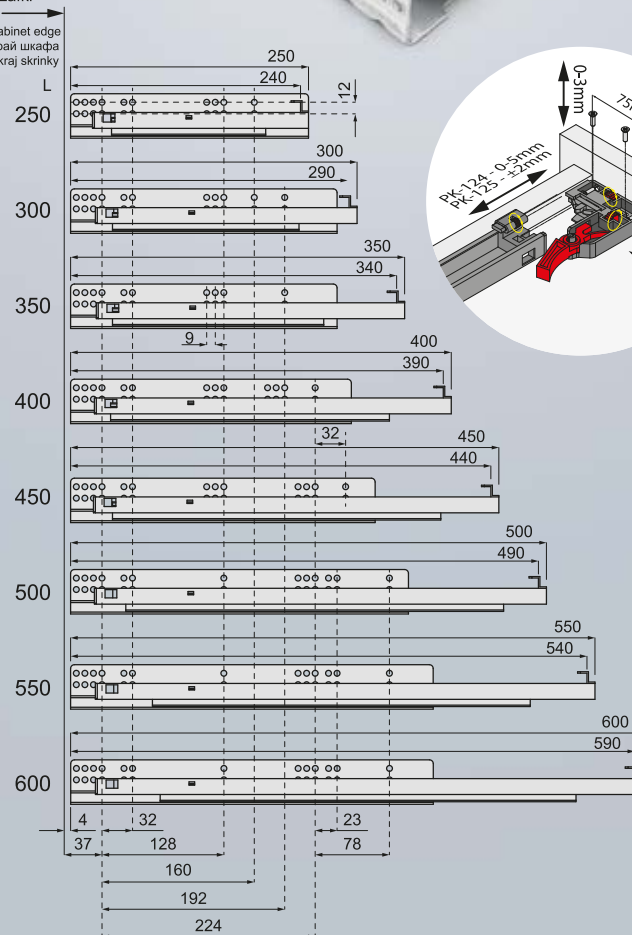

Prowadnica dolnego montażu SAMODOMYK **PK-124**

en undermount drawer slide with soft closing
ru Направляющая нижнего монтажа с доводчиком
sk Skrytý plnovýsuv Silent System - s integrovaným tlmením

L mm	INDEX	
PK-124 L-250	37938	NEW
PK-124 L-300	35510	
PK-124 L-350	35511	
PK-124 L-400	35512	
PK-124 L-450	35513	
PK-124 L-500	35514	
PK-124 L-550	35515	
PK-124 L-600	37937	NEW

Prowadnica dolnego montażu PUSH TO OPEN **PK-125**

en Undermount drawer slide Push to open
ru Направляющая нижнего монтажа push to open
sk Skrytý plnovýsuv PUSH TO OPEN

L mm	INDEX	
PK-125 L-250	37939	NEW
PK-125 L-300	37605	NEW
PK-125 L-350	37606	NEW
PK-125 L-400	37607	NEW
PK-125 L-450	37608	NEW
PK-125 L-500	37609	NEW
PK-125 L-600	37610	NEW