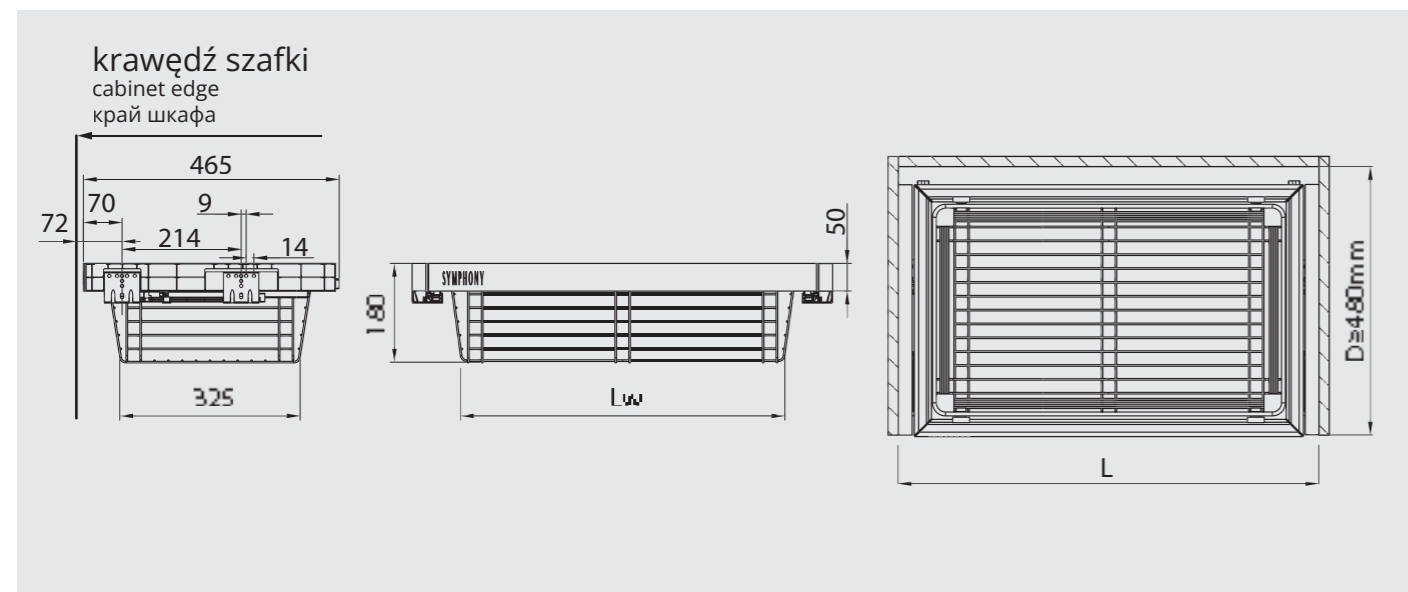

KOSZ DRUCIANY

en wardrobe basket | ru металлическая корзина

WB-660
symbol

ROZMIAR	KOLOR		L		Lw [mm]
	P1	P35	min [mm]	max [mm]	
600	25801	25800	564	614	400
700	25851	25854	664	714	500
800	25852	25855	764	814	600
900	25853	25856	864	914	700
indeks					

KOSZ RATTANOWY

en rattan basket | ru корзина из иск. ротанга

WB-661
symbol

ROZMIAR	KOLOR		L		Lw [mm]
	P1	P35	min [mm]	max [mm]	
600	25803	25802	564	614	400
700	25857	25860	664	714	500
800	25858	25861	764	814	600
900	25859	25862	864	914	700
indeks