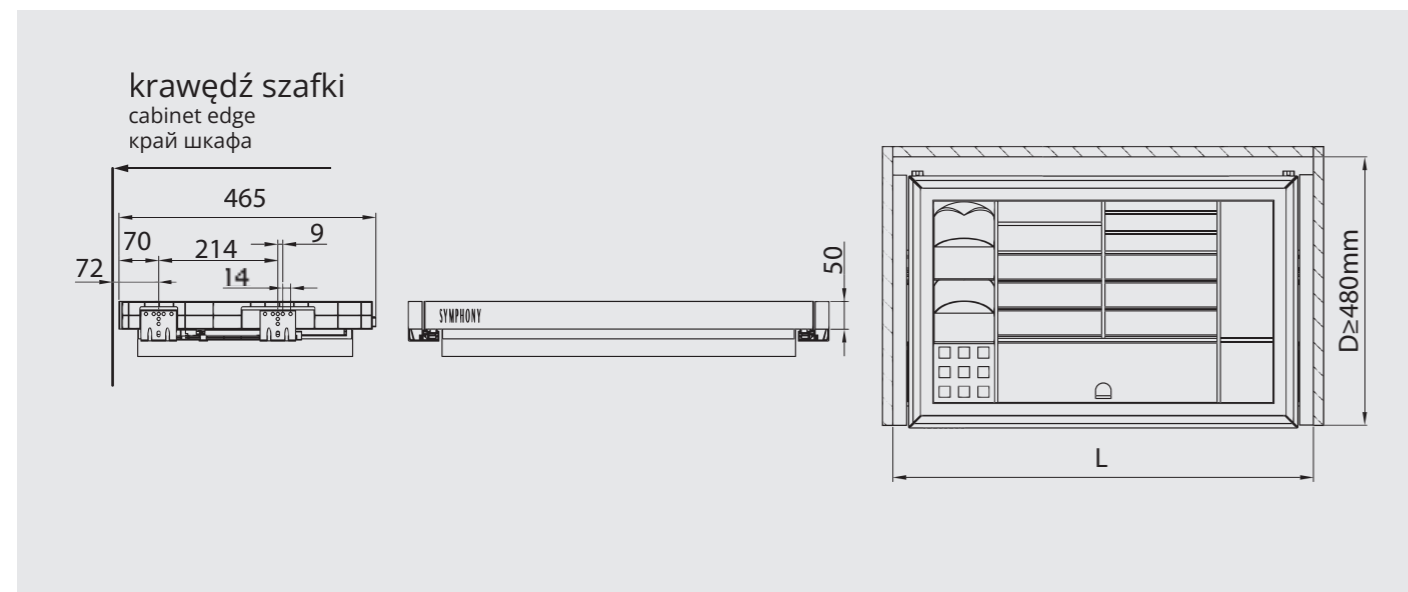

ORGANIZER NA GALANTERIĘ

en closet accessory organizer | ru органайзер для украшений

WB-677
symbol

ROZMIAR	KOLOR		L	
	P1	P35	min [mm]	max [mm]
600	40832	40833	564	614
700	40834	40835	664	714
800	40836	40837	764	814
900	40838	40839	864	914
indeks				

KOSZ Z WORKIEM

en built-in laundry hamper | ru держатель магнитный для ножей

WB-676
symbol

ROZMIAR	KOLOR		L	
	P1	P35	min [mm]	max [mm]
600	40788	40789	564	614
700	40790	40791	664	714
800	40792	40793	764	814
900	40794	40795	864	914
indeks