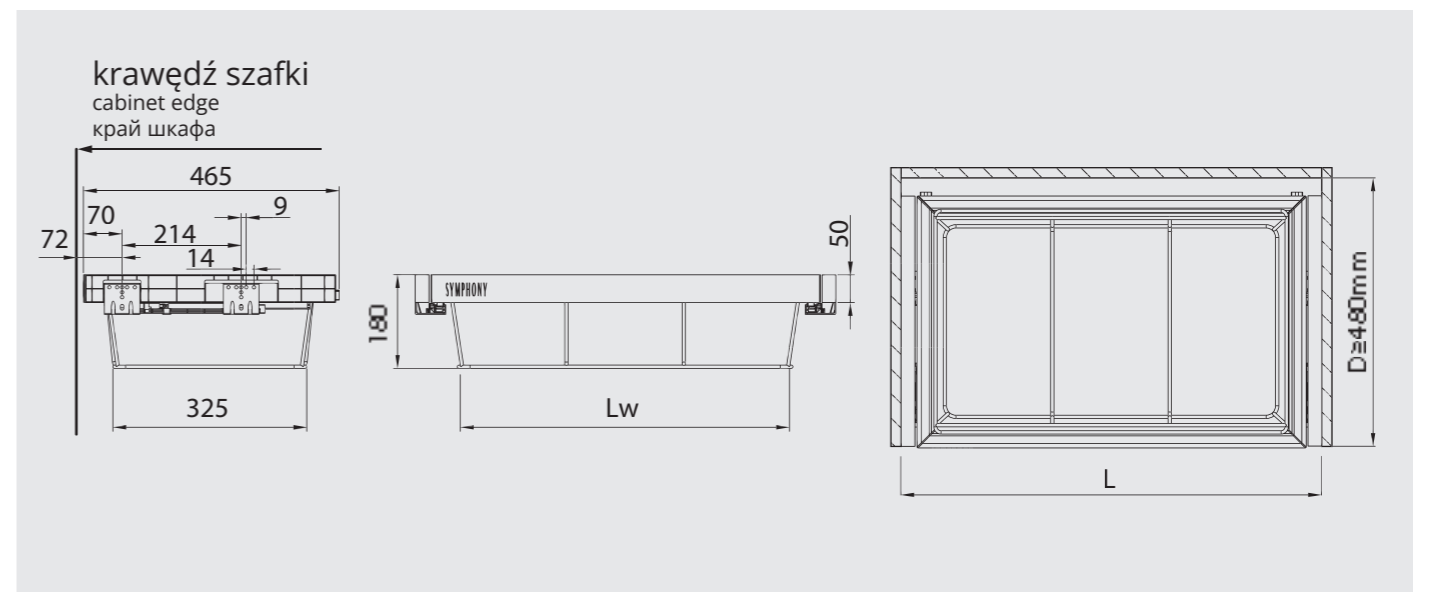

KOSZ DRUCIANY

en wardrobe basket | ru металлическая корзина

WB-660
symbol

ROZMIAR	KOLOR		L		Lw [mm]
	P1	P35	min [mm]	max [mm]	
600	25801	25800	564	614	400
700	25851	25854	664	714	500
800	25852	25855	764	814	600
900	25853	25856	864	914	700
indeks					

KOSZ RATTANOWY

en rattan basket | ru корзина из иск. ротанга

WB-661
symbol

ROZMIAR	KOLOR		L		Lw [mm]
	P1	P35	min [mm]	max [mm]	
600	25803	25802	564	614	400
700	25857	25860	664	714	500
800	25858	25861	764	814	600
900	25859	25862	864	914	700
indeks