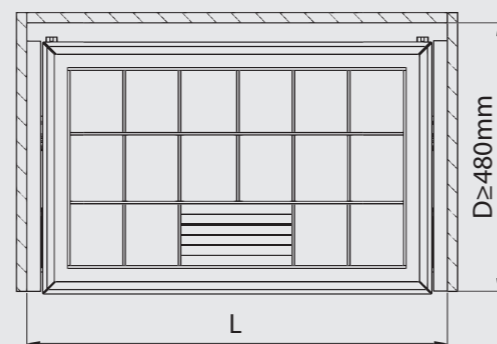

ROZSUWANY ORGANIZER DO SZUFLADY

en retractable Leather Sorting Box | ru органайзер для ящика

WB-674
symbol

ROZMIAR L	L1		
	P35	min [mm]	max [mm]
450	39755	500	940
500	41300	500	940
	indeks		

krawędź szafki
cabinet edge
край шкафа