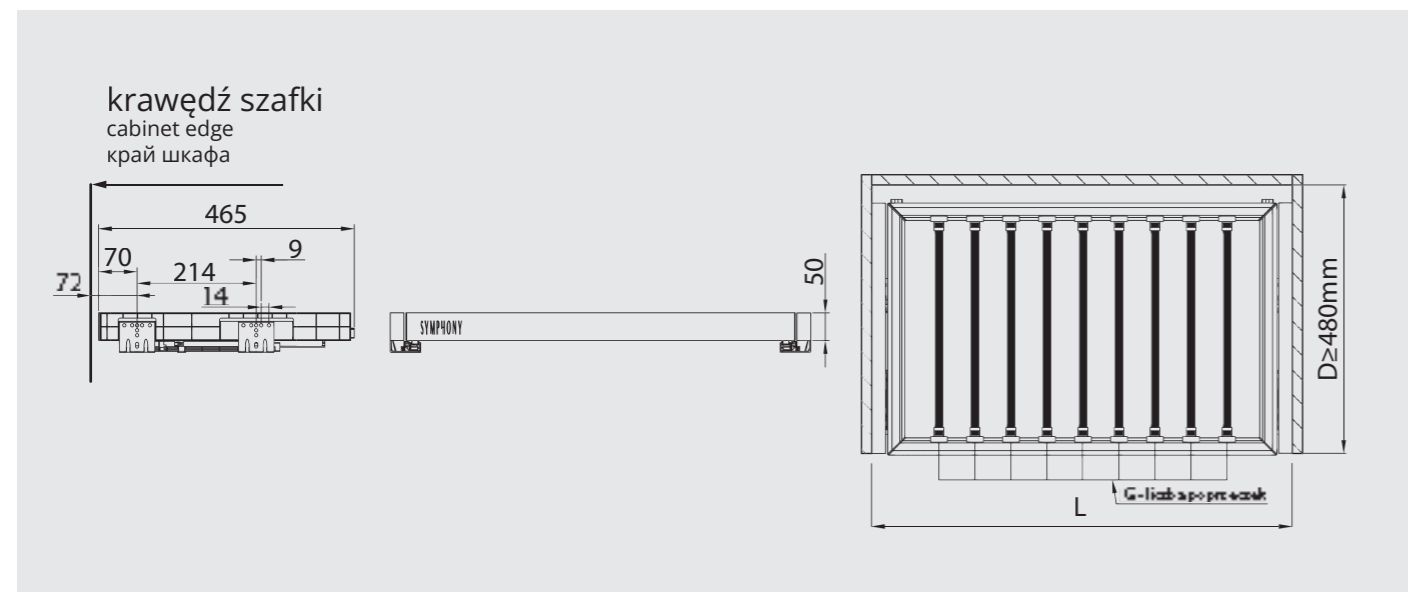

WIESZAK NA SPODNIĘ

en wardrobe trousers rack | ru брючница

WB-662
symbol

ROZMIAR	KOLOR		L		G [szt.]
	P1	P35	min [mm]	max [mm]	
600	25805	25804	564	614	7
700	25863	25866	664	714	8
800	25864	25867	764	814	9
900	25865	25868	864	914	10
indeks					

WIESZAK NA SPODNIĘ + KOSZ

en wardrobe trousers rack + basket | ru брючница с корзиной

WB-663
symbol

ROZMIAR	KOLOR		L		G [szt.]
	P1	P35	min [mm]	max [mm]	
600	25807	25806	564	614	2
700	25869	25872	664	714	4
800	25870	25873	764	814	5
900	25871	25874	864	914	6
indeks