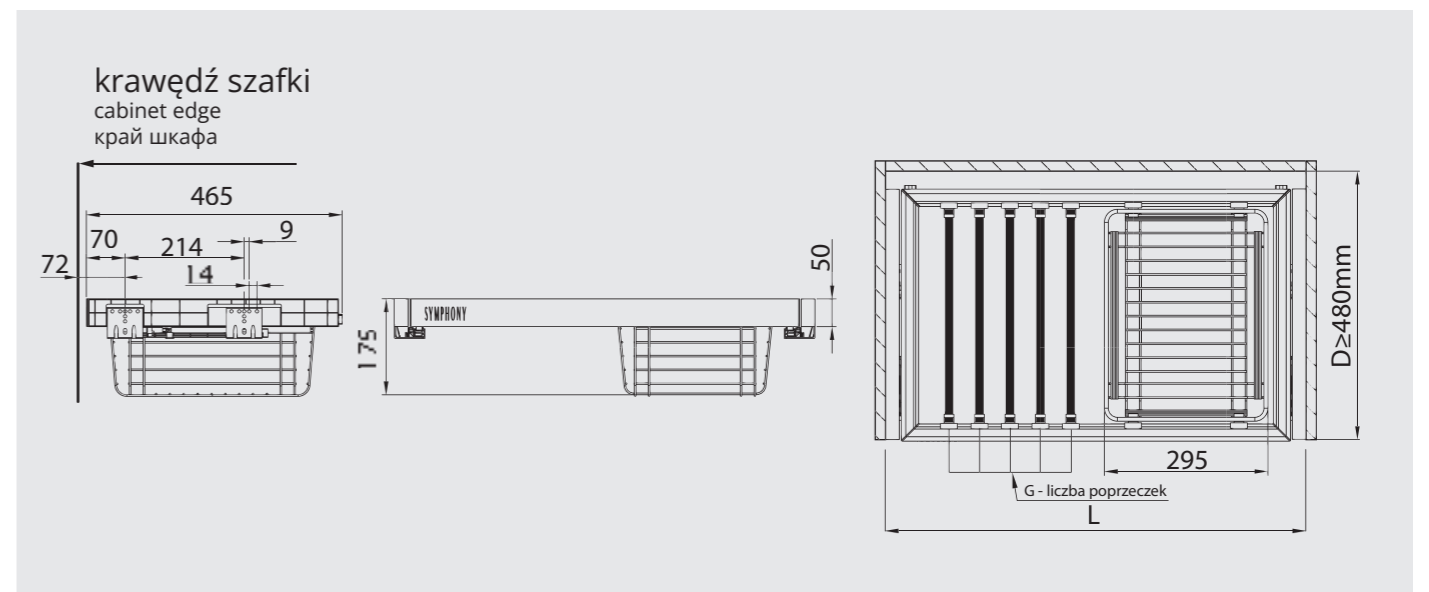

WIESZAK NA SPODNIĘ

en wardrobe trousers rack | ru брючница

WB-662
symbol

ROZMIAR	KOLOR		L		G [szt.]
	P1	P35	min [mm]	max [mm]	
600	25805	25804	564	614	7
700	25863	25866	664	714	8
800	25864	25867	764	814	9
900	25865	25868	864	914	10
indeks					

WIESZAK NA SPODNIĘ + KOSZ

en wardrobe trousers rack + basket | ru брючница с корзиной

WB-663
symbol

ROZMIAR	KOLOR		L		G [szt.]
	P1	P35	min [mm]	max [mm]	
600	25807	25806	564	614	2
700	25869	25872	664	714	4
800	25870	25873	764	814	5
900	25871	25874	864	914	6
indeks