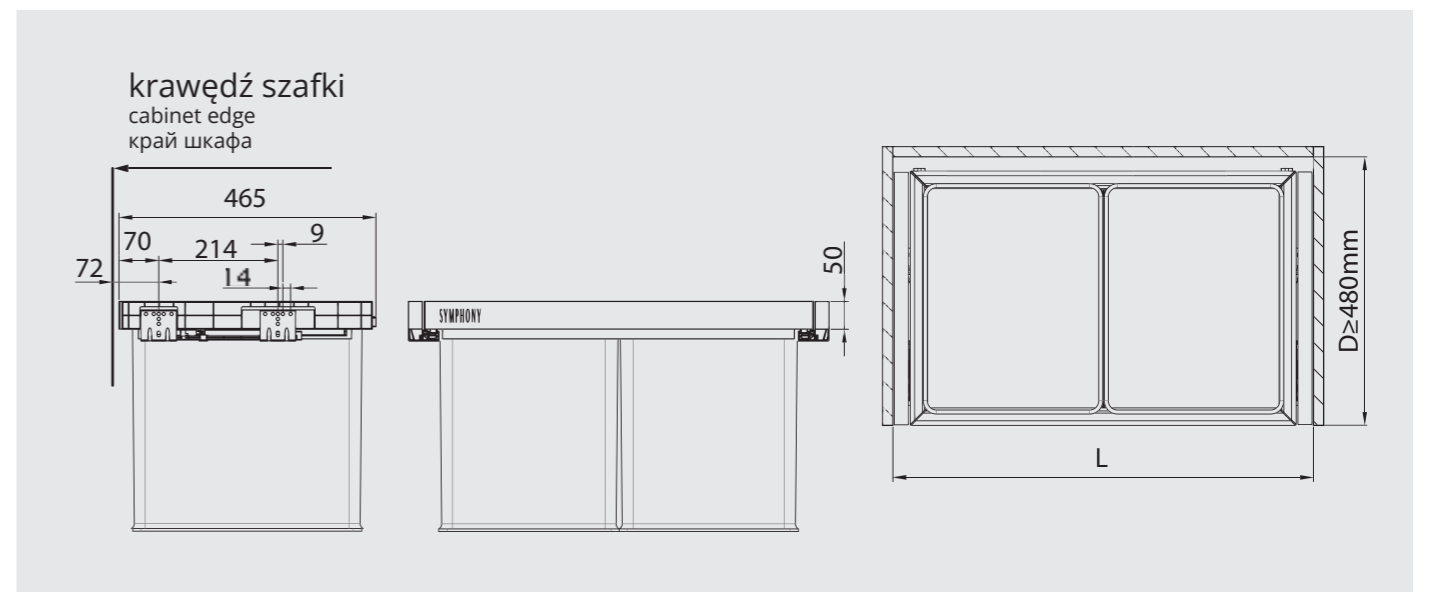

ORGANIZER NA GALANTERIĘ

en closet accessory organizer | ru органайзер для украшений

WB-677
symbol

ROZMIAR	KOLOR		L	
	P1	P35	min [mm]	max [mm]
600	40832	40833	564	614
700	40834	40835	664	714
800	40836	40837	764	814
900	40838	40839	864	914
indeks				

KOSZ Z WORKIEM

en built-in laundry hamper | ru держатель магнитный для ножей

WB-676
symbol

ROZMIAR	KOLOR		L	
	P1	P35	min [mm]	max [mm]
600	40788	40789	564	614
700	40790	40791	664	714
800	40792	40793	764	814
900	40794	40795	864	914
indeks