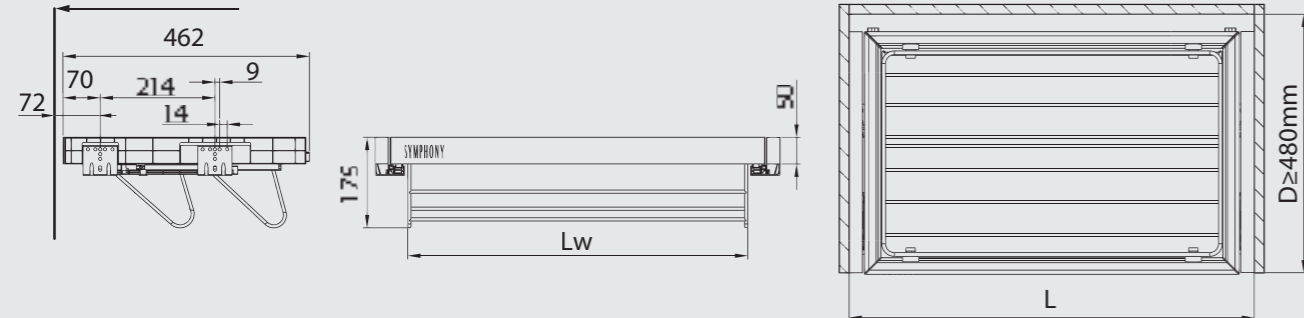

krawędź szafki
cabinet edge
край шкафа