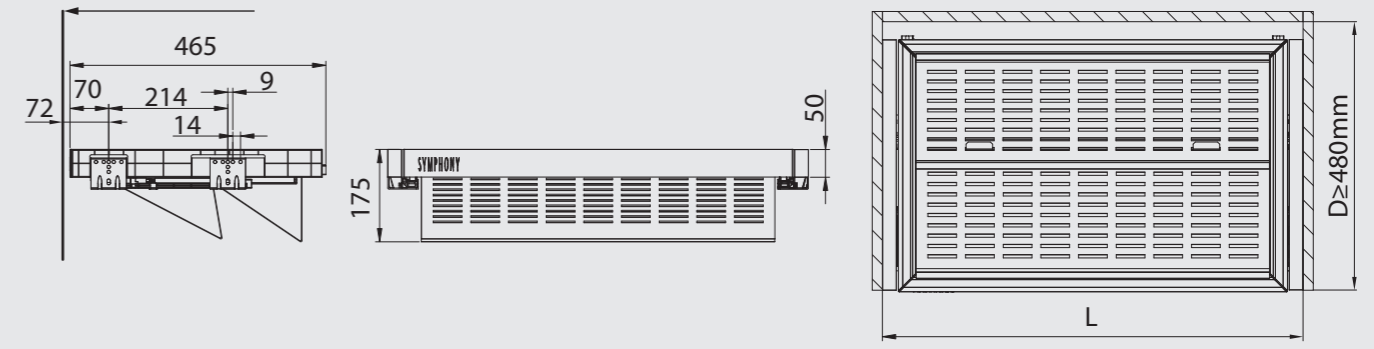

krawędź szafki
cabinet edge
край шкафа