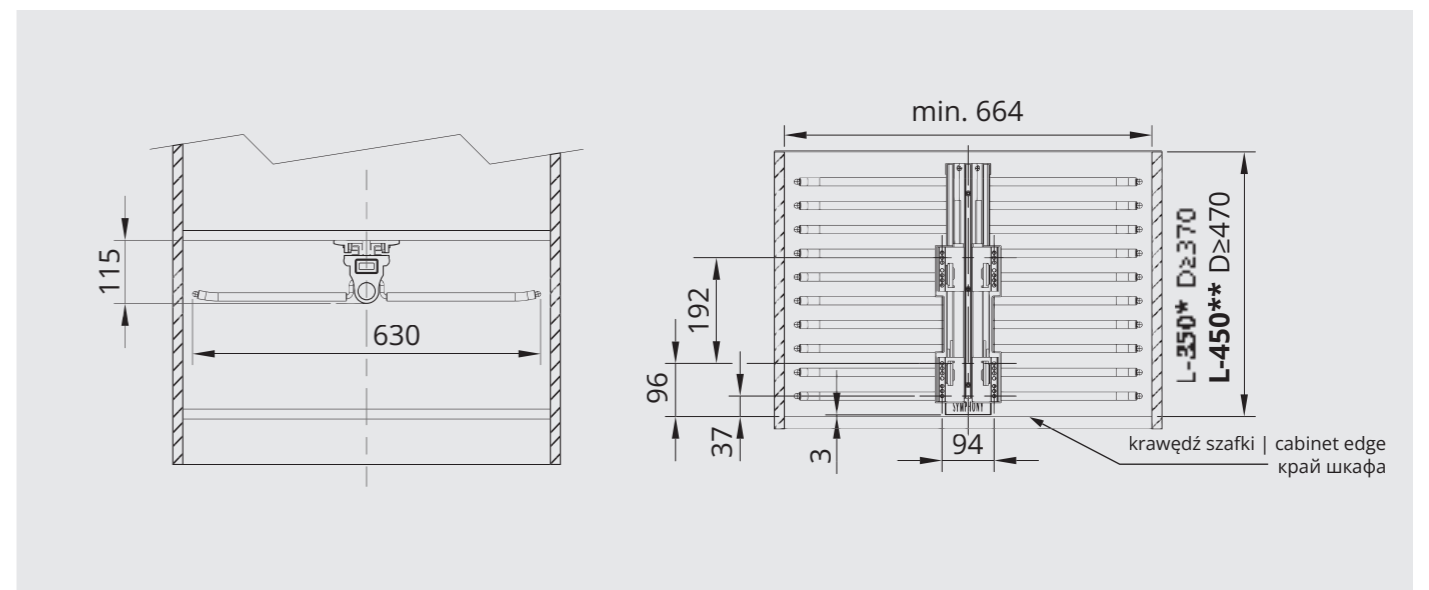

WIESZAK NA SPODNIIE BOCZNY

en side trousers rack | ru брючница, боковой монтаж

WB-667
symbol

ROZMIAR	KOLOR	
	P1	P35
350	40932	40933
450	25815	25814
indeks		

WIESZAK NA SPODNIIE PODWÓJNY

en double trousers rack | ru брючница двойная верхнего крепления

WB-668
symbol

ROZMIAR	KOLOR	
	P1	P35
350	40934	40935
450	25817	25816
indeks