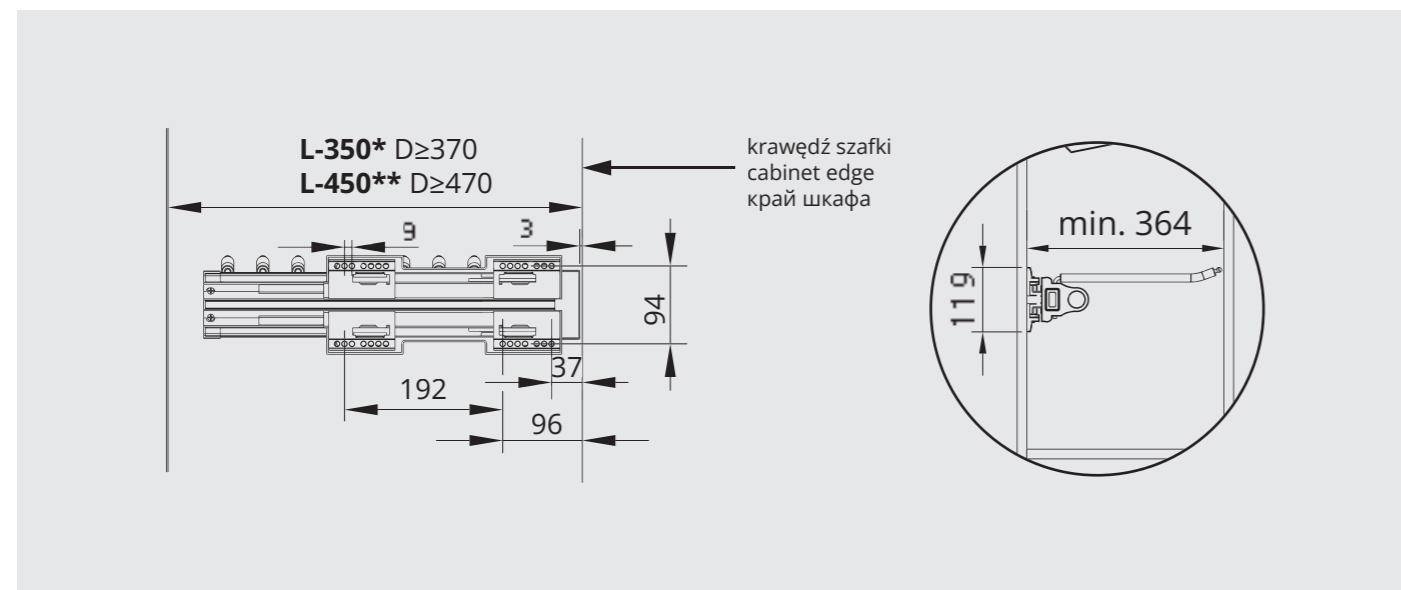

WIESZAK NA SPODNIIE BOCZNY

en side trousers rack | ru брючница, боковой монтаж

WB-667
symbol

ROZMIAR	KOLOR	
	P1	P35
350	40932	40933
450	25815	25814
indeks		

WIESZAK NA SPODNIIE PODWÓJNY

en double trousers rack | ru брючница двойная верхнего крепления

WB-668
symbol

ROZMIAR	KOLOR	
	P1	P35
350	40934	40935
450	25817	25816
indeks