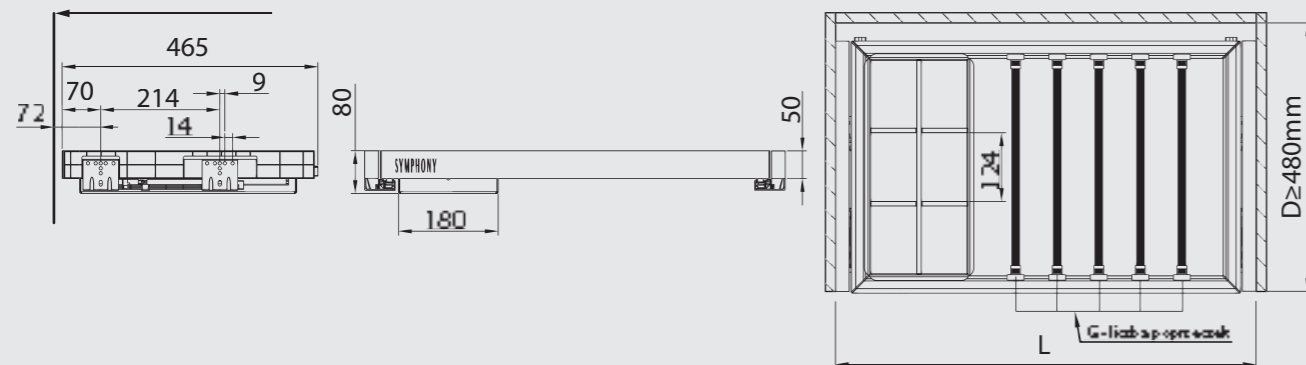

ROZMIAR	KOLOR		L	
	P1	P35	min [mm]	max* [mm]
600	39747	39748	564	614
700	39749	39750	664	714
800	39751	39752	764	814
900	39753	39754	864	914
indeks				

krawędź szafki
cabinet edge
край шкафа