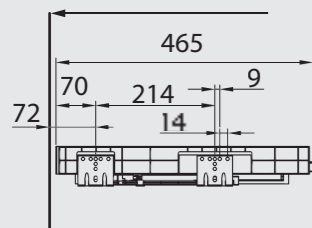

PÓŁKA WYSUWANA

en pull-out shelf | ru выдвижная полка

WB-673
symbol

ROZMIAR	KOLOR		L	
	P1	P35	min [mm]	max* [mm]
600	39747	39748	564	614
700	39749	39750	664	714
800	39751	39752	764	814
900	39753	39754	864	914
indeks				

ROZSUWANY ORGANIZER DO SZUFLADY

en retractable Leather Sorting Box | ru органайзер для ящика

WB-674
symbol

ROZMIAR L	L1		
	P35	min [mm]	max [mm]
450	39755	500	940
500	41300	500	940
	indeks		

krawędź szafki
cabinet edge
край шкафа