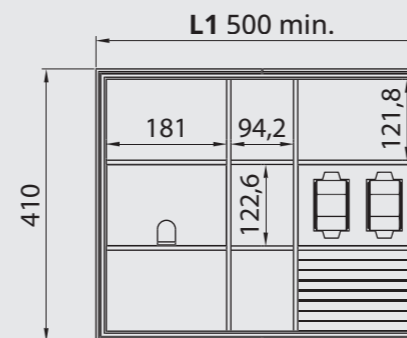

PÓŁKA WYSUWANA

en pull-out shelf | ru выдвижная полка

WB-673
symbol

ROZMIAR	KOLOR		L	
	P1	P35	min [mm]	max* [mm]
600	39747	39748	564	614
700	39749	39750	664	714
800	39751	39752	764	814
900	39753	39754	864	914
indeks				

ROZSUWANY ORGANIZER DO SZUFLADY

en retractable Leather Sorting Box | ru органайзер для ящика

WB-674
symbol

ROZMIAR L	L1		
	P35	min [mm]	max [mm]
450	39755	500	940
500	41300	500	940
	indeks		

krawędź szafki
cabinet edge
край шкафа