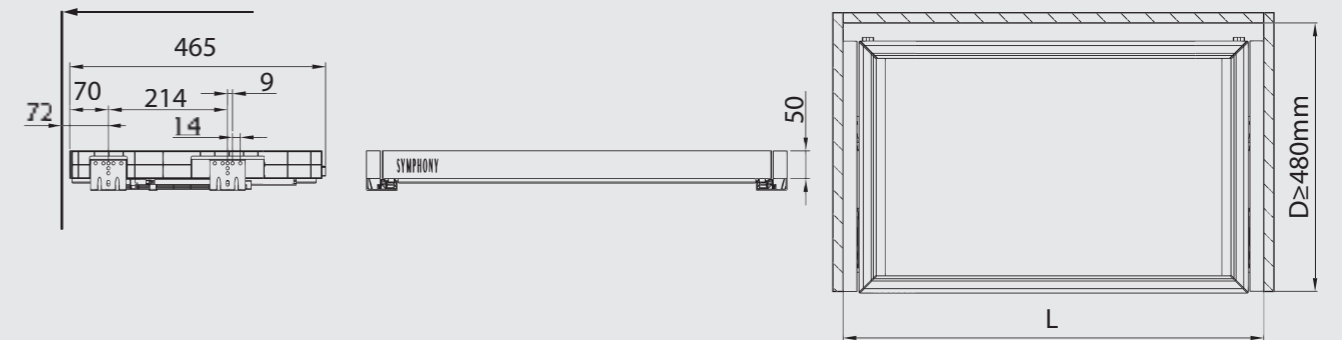

krawędź szafki
cabinet edge
край шкафа