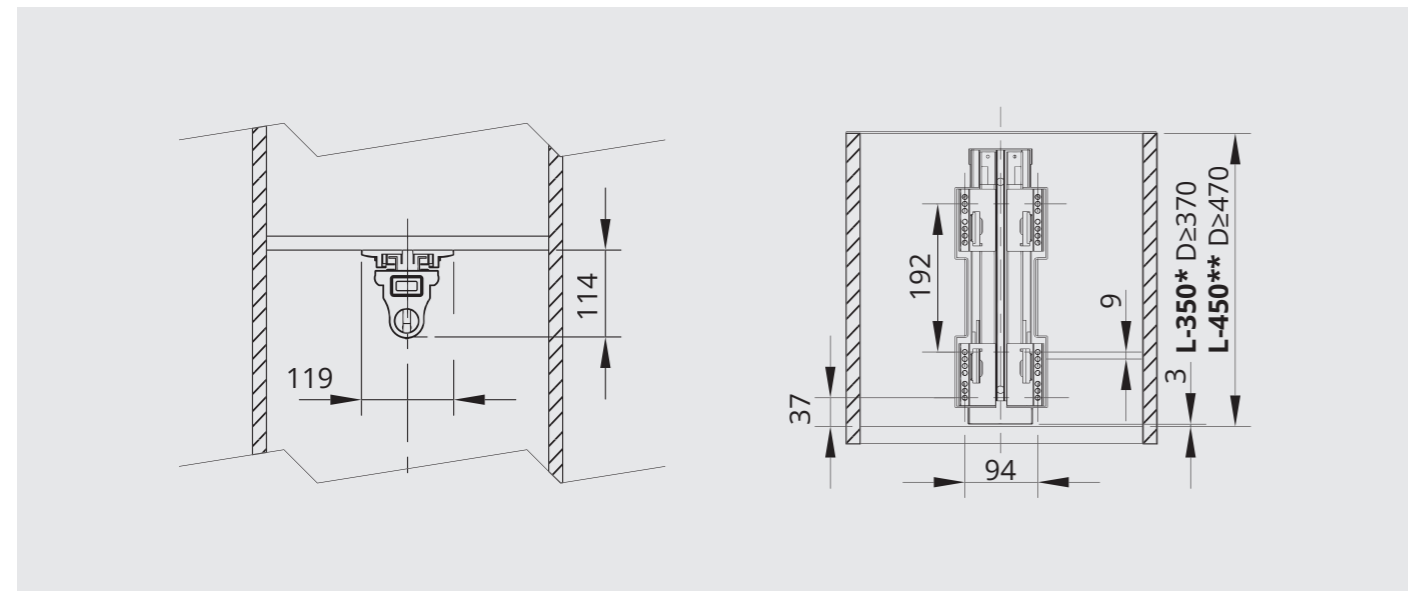

WB-669
symbol

ROZMIAR	KOLOR	
	P1	P35
350	40936	40937
450	25819	25818
indeks		

WIESZAK NA SPODNIE POJEDYNCZY

en single trouser hanger | ru брючница верхнего крепления

WB-670
symbol

ROZMIAR	KOLOR	
	P1	P35
350	40938	40939
450	36967	36968
indeks		