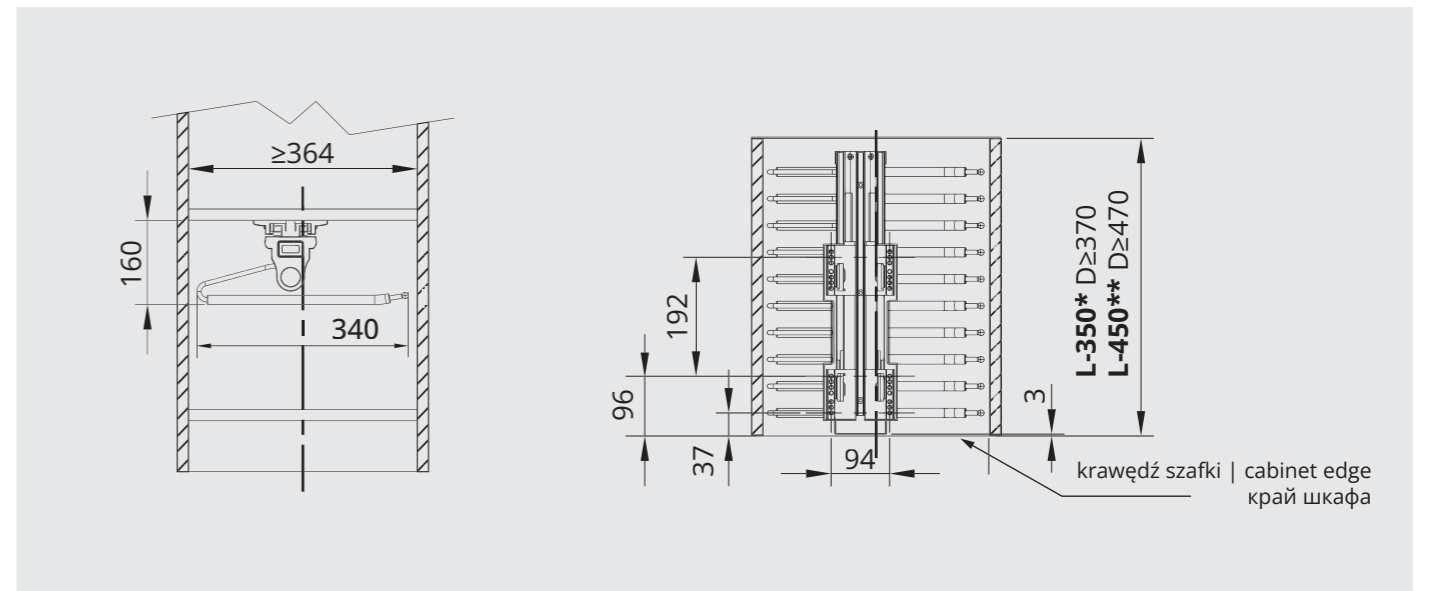

WB-669
symbol

ROZMIAR	KOLOR	
	P1	P35
350	40936	40937
450	25819	25818
indeks		

WIESZAK NA SPODNIE POJEDYNCZY

en single trouser hanger | ru брючница верхнего крепления

WB-670
symbol

ROZMIAR	KOLOR	
	P1	P35
350	40938	40939
450	36967	36968
indeks		