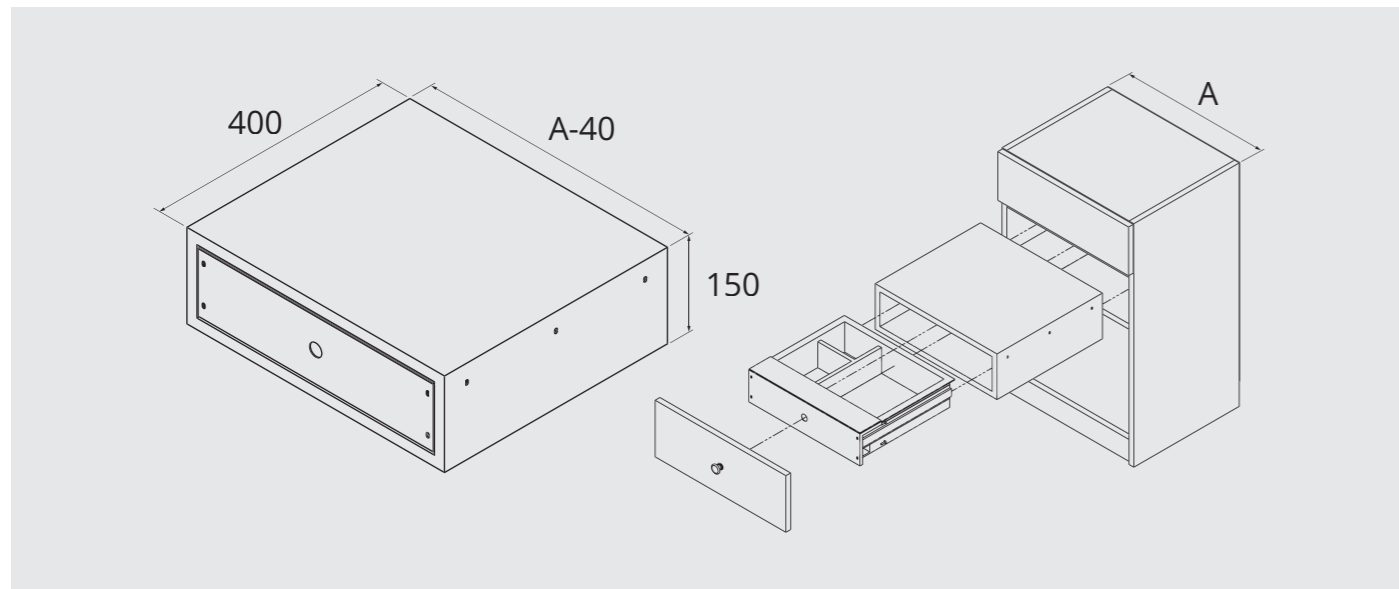

ROZMIAR	KOLOR
	P35
500	40787
600	41301
700	41464
800	41465
	indeks