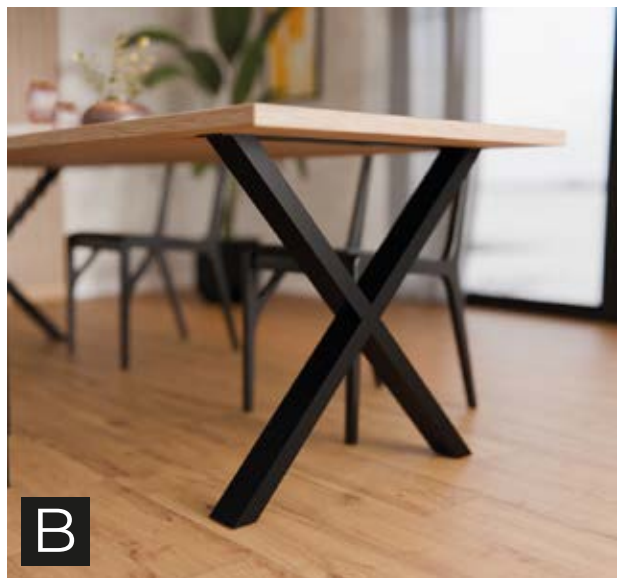

DN-974

A

P2

INDEKS
P2
39912

B

P2

INDEKS
P2
39913

C

P2

INDEKS
P2
39914