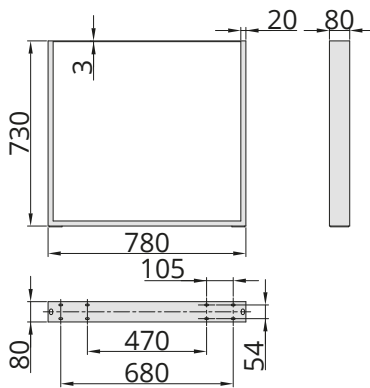

DN-970

INDEKS	
P2	P41
39904	39905

P2 P41

INDEKS	
P2	
39906	

P2

INDEKS	
P2	
39907	

P2