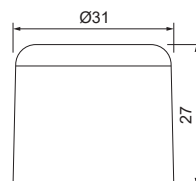

ODBOJNIK

DO DRZWI - GUMOWY

RUBBER DOOR STOP
РЕЗИНОВЫЙ ОГРАНИЧИТЕЛЬ ДВЕРИ
GUMOVÁ ZARÁŽKA DVERÍ

PG-081

KOLOR	T1	T2	T3	T4	T5
INDEKS	11092	25652	25655	25653	25654

T1 T2 T3 T4 T5

ODBOJNIK

DO DRZWI SAMOPRZYLEPNY

SELF-ADHESIVE DOOR STOP
СТОППЕР ДЛЯ ДВЕРИ С САМОКЛЕЯЩИМСЯ СЛОЕМ
SAMOLEPIACA ZARÁŽKA DVERÍ

PG-072