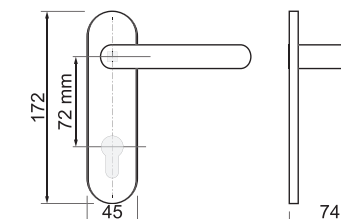

KOLOR P2
INDEKS 36594