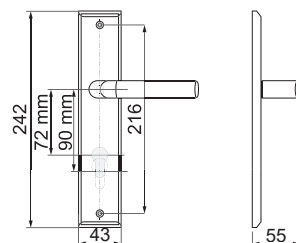

CITY

DRZWI ZEWNĘTRZNE

AB G8 P2

K-947-72  
K-947-90

K-007-10

ROZMIAR	K-947						
	KOLOR	AB		G8		P2	
	STRONA	LEWA	PRAWA	LEWA	PRAWA	LEWA	PRAWA
72		36760	36763	36761	36764	36762	36765
90		36766	36769	36767	36770	36768	36771