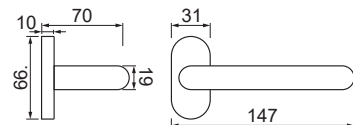

## APOLLO

-  K-116-72
-  K-116-90
-  K-117-72
-  K-117-90
-  K-118-72
-  K-118-90

ROZMIAR	KOLOR	K-116	K-117	K-118
		G5	G5	G5
72		17483	17484	17485
90		17971	17970	36552

G5