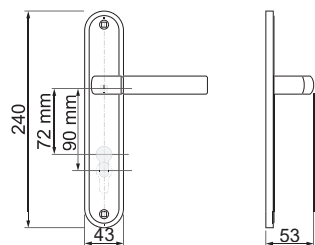

## TOLEDO

G8  
G2

-  K-846-72  
K-846-90
-  K-847-72  
K-847-90
-  K-848-72  
K-848-90

ROZMIAR	KOLOR	K-846	K-847	K-848
		G8/G2	G8/G2	G8/G2
72		36553	36554	36555
90		36556	36557	36558

MOVANO

DECO

- K-886-72
- K-886-90
- K-887-72
- K-887-90
- K-888-72
- K-888-90