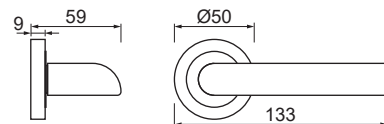

## TOLEDO

K-841-01

G8/G2

KOLOR	G8/G2
INDEKS	36499

- K-006-01
- K-007-01
- K-008-01