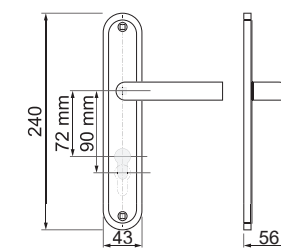

ROZMIAR	KOLOR	K-846	K-847	K-848
		G8/G2	G8/G2	G8/G2
72		36553	36554	36555
90		36556	36557	36558