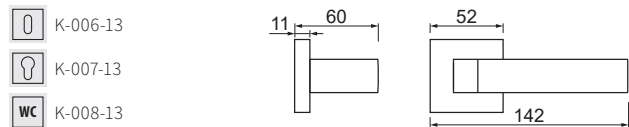

KOLOR	G2	G8	P2
INDEKS	36617	36616	36615