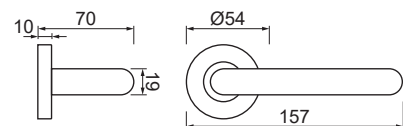

## VERSO

K-711-05

S8

KOLOR S8  
INDEKS 36590

- ⓪ K-006-05
- Ⓜ K-007-05
- WC K-008-05