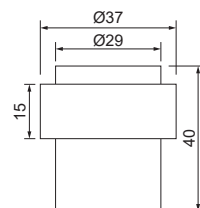

ODBOJNIK

DRZWI - NA ZEWNĄTRZ

EXTERIOR DOOR STOP
ОГРАНИЧИТЕЛЬ ДЛЯ ВХОДНЫХ ДВЕРЕЙ
ZARÁŽKA DVERÍ (VONKAJŠIA)

PG-076

KOLOR	S8	P2
INDEKS	36805	36806

S8 P2