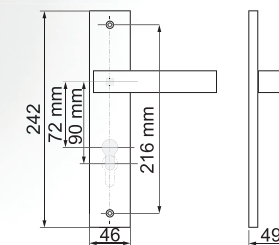

VITAY

DRZWI ZEWNĘTRZNE

AB G8 P2

K-927-72  
K-927-90

K-007-10

ROZMIAR	K-927						
	KOLOR	AB		G8		P2	
	STRONA	LEWA	PRAWA	LEWA	PRAWA	LEWA	PRAWA
72		36742	36745	36743	36746	36744	36747
90		36748	36751	36749	36752	36750	36753