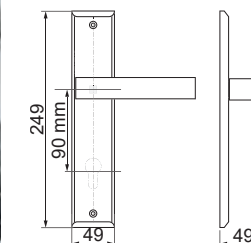

VITAY

DRZWI ZEWNĘTRZNE

AB G8 P2

KLAMKO - POCHWYT  
LEVER-PULL HANDLE  
РУЧКА-КНОПКА ГЛУХАЯ  
KLUČKA DVERÍ - KLUČKA  
K-917-90

K-007-10

ROZMIAR	K-917						
	KOLOR	AB		G8		P2	
	STRONA	LEWA	PRAWA	LEWA	PRAWA	LEWA	PRAWA
90		36754	36757	36755	36758	36756	36759