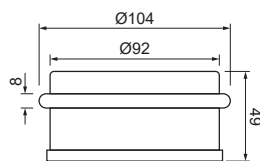

STOPER

DO DRZWI WOLNOSTOJĄCY

FREESTANDING PORTABLE DOOR STOP
ОГРАНИЧИТЕЛЬ ДВЕРЕЙ НАПОЛЬНЫЙ
ZARÁŽKA VOLNE STOJACICH DVERÍ

PG-1072

KOLOR	AB	S8	P2
INDEKS	36777	36778	36779

AB S8 P2

STOPER

DO DRZWI WOLNOSTOJĄCY

FREESTANDING PORTABLE DOOR STOP
ОГРАНИЧИТЕЛЬ ДВЕРЕЙ НАПОЛЬНЫЙ
ZARÁŽKA VOLNE STOJACICH DVERÍ

PG-1074