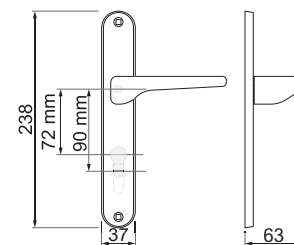

ROZMIAR	KOLOR	K-266		K-267		K-268	
		AB	G8	AB	G8	AB	G8
72		36528	36529	36531	36530	36532	36533
90		36534	36535	36537	36536	36538	36539