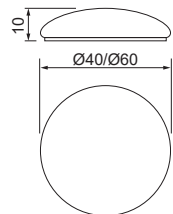

### ŚCIENNY SAMOPRZYLEPNY

SELF-ADHESIVE WALL BUMPER  
СТОППЕР ДЛЯ ДВЕРИ НАСТЕННЫЙ САМОКЛЕЯЩИЙСЯ  
ZARÁŽKA DVERÍ NA STENU-SAMOLEPIACA

PG-078

T1 T2 T3 T4

KOLOR	T1		T2		T3		T4	
ROZMIAR	Ø40	Ø60	Ø40	Ø60	Ø40	Ø60	Ø40	Ø60
INDEKS	36807	36811	36808	36812	36809	36813	36810	36814