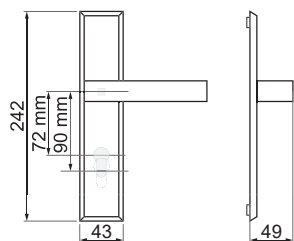

DRZWI ZEWNĘTRZNE

A1 A4 A8

K-937-72  
K-937-90

PREMIUM LINE

K-007-20

ROZMIAR	K-937						
	KOLOR	A1		A4		A8	
	STRONA	LEWA	PRAWA	LEWA	PRAWA	LEWA	PRAWA
72		36730	36733	36731	36734	36732	36735
90		36736	36739	36737	36740	36738	36741