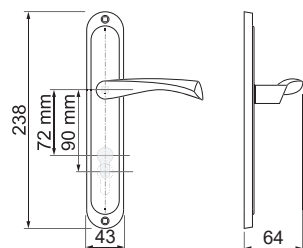

ROZMIAR	KOLOR	K-516			K-517			K-518		
		AB	G8	P2	AB	G8	P2	AB	G8	P2
72		36509	36512	36515	36510	36513	36516	36511	36514	36517
90		36524	36523	36520	36525	36522	36519	36526	36521	36518