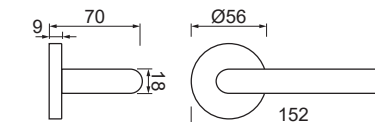

KOLOR P2
INDEKS 36593