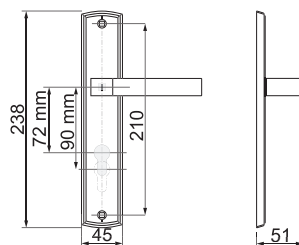

MOVANO

DECO

- K-886-72
- K-886-90
- K-887-72
- K-887-90
- K-888-72
- K-888-90

ROZMIAR	KOLOR	K-886	K-887	K-888
		G8/G2	G8/G2	G8/G2
72		36577	36578	36579
90		36582	36581	36580

- K-426-72
- K-426-90
- K-427-72
- K-427-90
- K-428-72
- K-428-90

ROZMIAR	KOLOR	K-426		K-427		K-428	
		AB	G8/G2	AB	G8/G2	AB	G8/G2
72		36571	36565	36572	36566	36573	36567
90		36574	36568	36575	36569	36576	36570

MORENA

- K-896-72
- K-896-90
- K-897-72
- K-897-90
- K-898-72
- K-898-90

ROZMIAR	KOLOR	K-896	K-897	K-898
		G8/G2	G8/G2	G8/G2
72		36583	36584	36585
90		36588	36587	36586

NYLON
K-781-09

KLAMKA PRZEMYSŁOWA/GARAŻOWA

P2

KOLOR P2
INDEKS 36593

K-007-09

NYLON
K-787-72

KLAMKA PRZEMYSŁOWA/GARAŻOWA

P2

KOLOR P2
INDEKS 36594