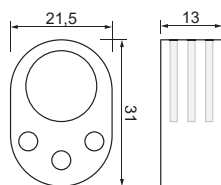

ODBOJNIK

NA KLAMKĘ - SILIKONOWY

SILICONE DOOR HANDLE STOPPER
ДЕМПФЕР ОГРАНИЧИТЕЛЬ НА РУЧКУ ДВЕРИ, СИЛИКОНОВЫЙ
NÁRAZNÍK KLUČKY DVERÍ - SILIKÓNOVÝ

PG-080

INDEKS	21102