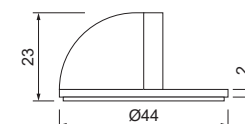

KOLOR	AB	G2	G3	G8	P1	P2
INDEKS	36783	36784	36785	36786	36787	36788

AB G2 G3 G8 P1 P2