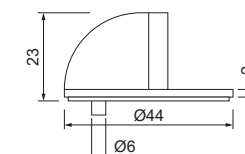

KOLOR	AB	G2	G3	G8	P1	P2
INDEKS	36789	36790	36791	36792	36793	36794

AB G2 G3 G8 P1 P2