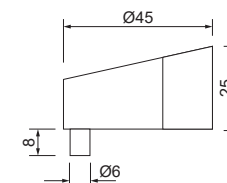

ODBOJNIK

DO DRZWI - WALEC ŚCIĘTY

DOOR STOP
ДВЕРНОЙ НАПОЛЬНЫЙ ОГРАНИЧИТЕЛЬ
ZARÁŽKA DVERÍ

PG-074

KOLOR	AB	G2	G8	P1	P2
INDEKS	36795	36796	36797	36798	36799

AB G2 G8 P1 P2

ODBOJNIK

DO DRZWI PRZYKRĘCANY

SCREW-MOUNTED DOOR STOP
ДВЕРНОЙ НАПОЛЬНЫЙ ОГРАНИЧИТЕЛЬ
ZARÁŽKA DVERÍ NA NASKRUTKOVANIE

PG-073